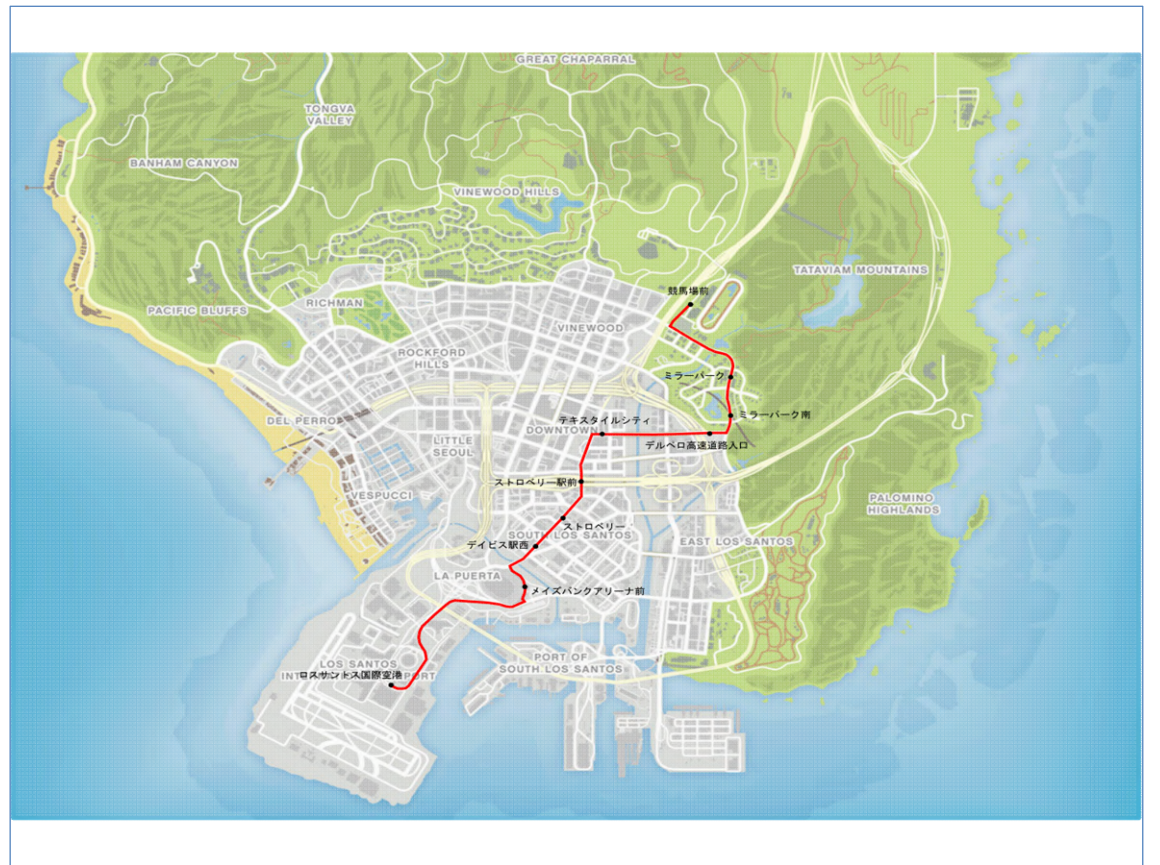

備考

行き先番号: 12  
 ストロベリー、ベスプッチBlvd經由競馬場前行

平日		土日祝	
5		5	
6	25	6	25
7	25	7	25
8	25	8	25
9	25	9	25
10	25	10	25
11	25	11	25
12	25	12	25
13	25	13	25
14	25	14	25
15	25	15	25
16	25	16	25
17	25	17	25
18	25	18	25
19	25	19	25
20	25	20	25
21	25	21	25
22	25	22	25
23	25	23	25
24	25	24	25

備考

行き先番号: 13

ストロベリー、サンアンドレアスAve經由競馬場前行

平日		土日祝	
5		5	
6	45	6	45
7	45	7	45
8	45	8	45
9	45	9	45
10	45	10	45
11	45	11	45
12	45	12	45
13	45	13	45
14	45	14	45
15	45	15	45
16	45	16	45
17	45	17	45
18	45	18	45
19	45	19	45
20	45	20	45
21	45	21	45
22	45	22	45
23	45	23	45
24		24	

備考

行き先番号: 14  
 ベスプッチ、サンアンドレアスAve経由競馬場前

平日		土日祝	
5		5	
6	35	6	35
7	35	7	35
8	35	8	35
9	35	9	35
10	35	10	35
11	35	11	35
12	35	12	35
13	35	13	35
14	35	14	35
15	35	15	35
16	35	16	35
17	35	17	35
18	35	18	35
19	35	19	35
20	35	20	35
21	35	21	35
22	35	22	35
23	35	23	35
24	35	24	35