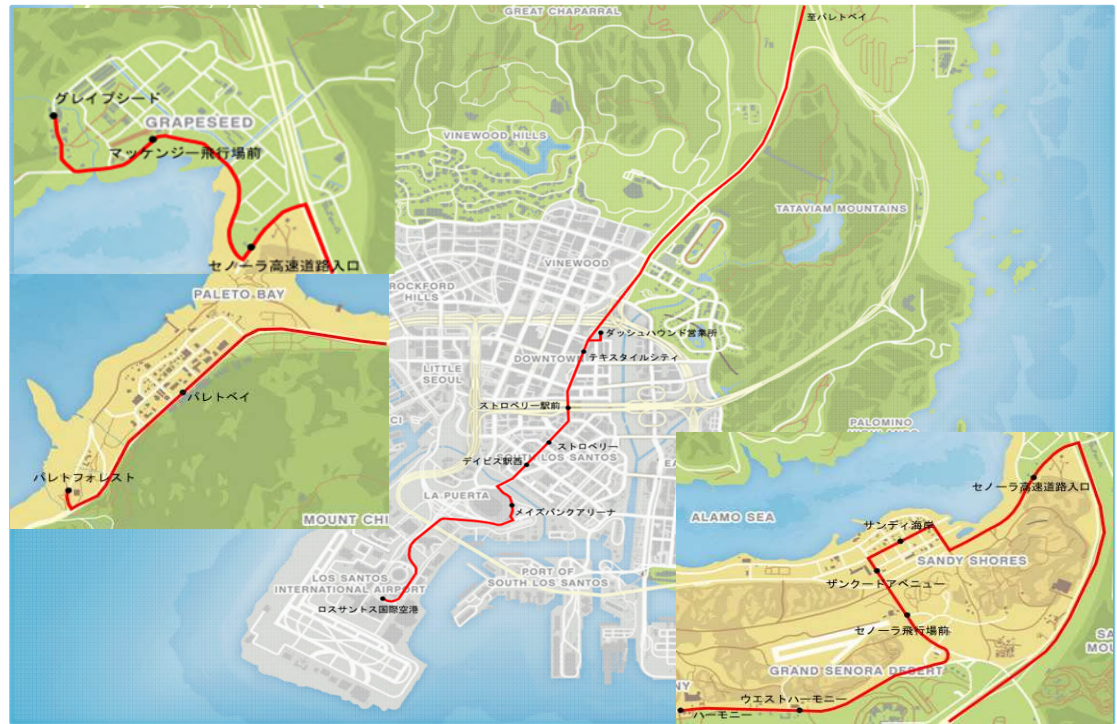

備考 赤...オビウムナイトホテル経由

行き先番号:90  
 ベスブッチビーチ経由クラステンバーグホテル パシフィックブラフス行

平日		土日祝	
5		5	
6		6	
7		7	
8		8	
9		9	
10		10	
11		11	
12		12	
13		13	
14		14	
15 00		15 00	
16		16	
17		17	
18		18	
19		19	
20		20	
21		21	
22		22	
23		23	
24		24	

備考

行き先番号: 3、P3、H3、G3

パレットベイ、グレイブシード、ハーモニー、営業所行き

平日		土日祝	
5	48 ベ	5	48 ベ
6	12 48 ベ ダ	6	12 48 ベ ダ
7	00 12 36 ベ ダ ダ	7	00 12 36 ベ ダ ダ
8	00 12 36 ベ ダ ダ	8	00 12 36 ベ ダ ダ
9	00 12 36 ベ ダ ダ	9	00 12 36 ベ ダ ダ
10	00 12 36 フォ ダ グ	10	00 12 36 フォ ダ グ
11	00 12 36 ベ ダ ハ	11	00 12 36 ベ ダ ハ
12	00 12 36 ベ ダ ハ	12	00 12 36 ベ ダ ハ
13	00 12 36 ベ ダ ハ	13	00 12 36 ベ ダ ハ
14	00 12 36 フォ ダ ダ	14	00 12 36 フォ ダ ダ
15	00 12 36 ベ ダ ダ	15	00 12 36 ベ ダ ダ
16	00 12 36 ベ ダ ダ	16	00 12 36 ベ ダ ダ
17	00 12 36 ベ ハ ダ	17	00 12 36 ベ ハ ダ
18	00 12 36 フォ ダ ダ	18	00 12 36 フォ ダ ダ
19	00 12 36 ベ ダ ダ	19	00 12 36 ベ ダ ダ
20	00 12 36 ベ ダ ダ	20	00 12 36 ベ ダ ダ
21	00 12 36 ベ ダ ダ	21	00 12 36 ベ ダ ダ
22	00 12 36 ベ ダ ダ	22	00 12 36 ベ ダ ダ
23	12 36 ダ ダ	23	12 36 ダ ダ
24	12 36 ダ ダ	24	12 36 ダ ダ

備考 ベ…パレットベイ行 フォ…パレットフォレスト行  
グ…グレイブシード行 ハ…ハーモニー行 ダ…営業所行

行き先番号: 10、G10(グレイブシード行)、H10(ハーモニー行)  
 エルランチョBlvd經由競馬場前、ハーモニー行、グレイブシード行

平日		土日祝	
5		5	
6	05	6	05
7	05	7	05
8	05	8	05
9	05	9	05
10	05	10	05
11	05	11	05
12	05 グ	12	05 グ
13	05	13	05
14	05	14	05
15	05 ハ	15	05 ハ
16	05	16	05
17	05	17	05
18	05	18	05
19	05	19	05
20	05	20	05
21	05	21	05
22	05	22	05
23	05	23	05
24	05	24	05

備考

行き先番号: 12  
 ストロベリー、ベスプッチBlvd經由競馬場前行

平日		土日祝	
5		5	
6	25	6	25
7	25	7	25
8	25	8	25
9	25	9	25
10	25	10	25
11	25	11	25
12	25	12	25
13	25	13	25
14	25	14	25
15	25	15	25
16	25	16	25
17	25	17	25
18	25	18	25
19	25	19	25
20	25	20	25
21	25	21	25
22	25	22	25
23	25	23	25
24	25	24	25