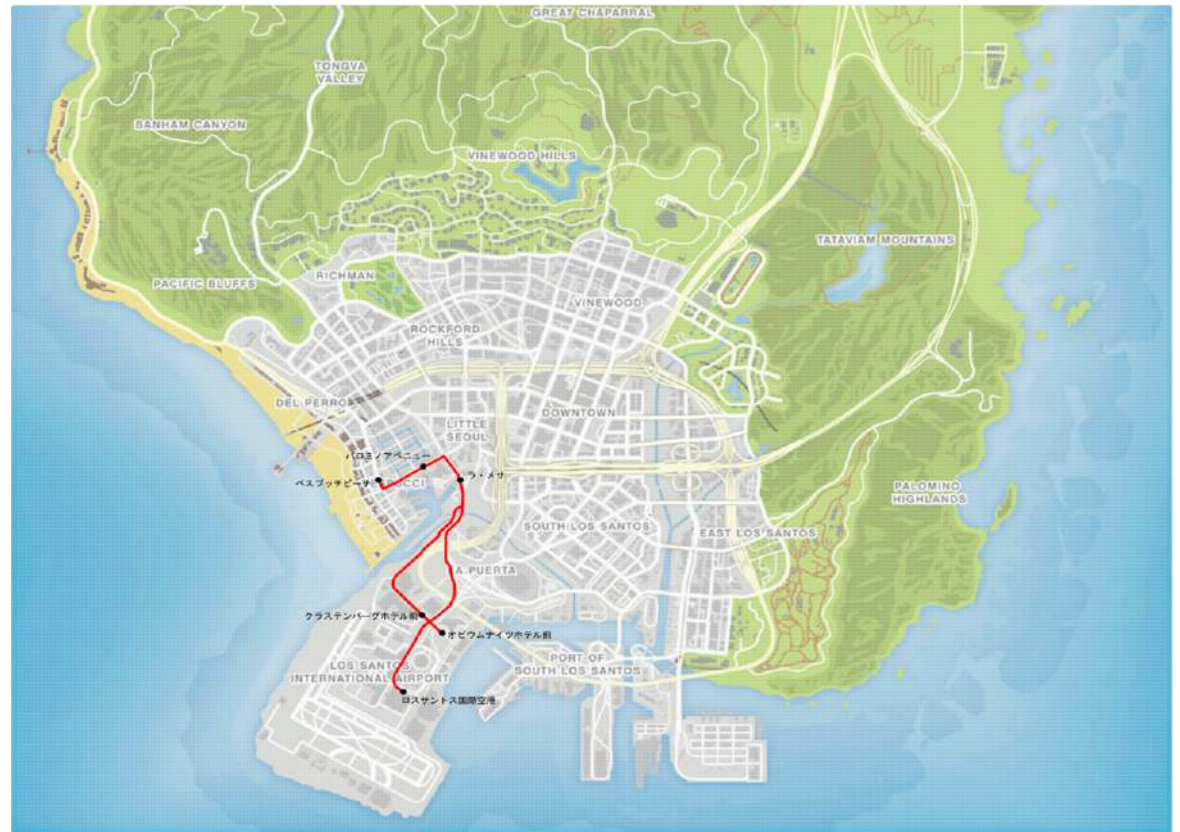

行き先番号:2、10
ロスサントス国際空港行

平日		土日祝	
5		5	
6	00 30	6	00 30
7	00 15 30 45 オ	7	00 15 30 45 オ
8	00 15 30 45 オ	8	00 15 30 45 オ
9	00 15 30 45 オ	9	00 15 30 45 オ
10	00 15 30 45 オ	10	00 15 30 45 オ
11	00 15 30 45 オ	11	00 15 30 45 オ
12	00 15 30 45 オ	12	00 15 30 45 オ
13	00 15 30 45 オ	13	00 15 30 45 オ
14	00 15 30 45 オ	14	00 15 30 45 オ
15	00 15 30 45 オ	15	00 15 30 45 オ
16	00 15 30 45 オ	16	00 15 30 45 オ
17	00 15 30 45 オ	17	00 15 30 45 オ
18	00 15 30 45 オ	18	00 15 30 45 オ
19	00 15 30 45 オ	19	00 15 30 45 オ
20	00 15 30 45 オ	20	00 15 30 45 オ
21	00 15 30 45 オ	21	00 15 30 45 オ
22	00 15 30 45 オ	22	00 15 30 45 オ
23	00 15 30 45 オ	23	00 15 30 45 オ
24	00 15	24	00 15

備考 無印…ロスサントス国際空港行
オ…オビウムナイツホテル前行(ロスサントス国際空港は止まりません)