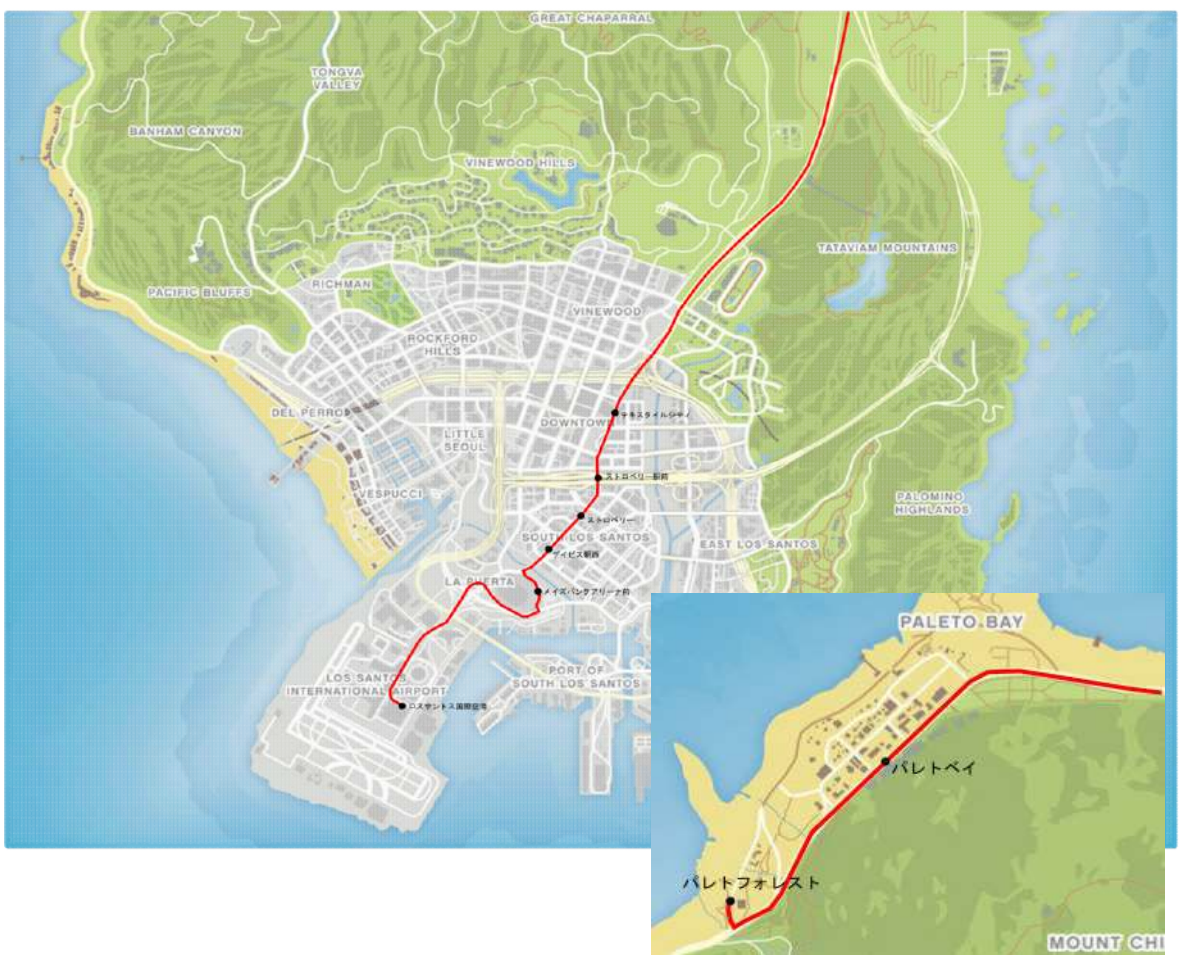

ロスサントス国際空港方面(チリアド号)

平日		土日祝	
5		5	
6	00 2号	6	00 2号
7	00 30 4号 80号	7	00 4号
8	00 30 6号 82号	8	00 6号
9	00 30 8号 84号	9	00 8号
10	00 10号	10	00 10号
11	00 12号	11	00 12号
12	00 14号	12	00 14号
13	00 16号	13	00 16号
14	00 18号	14	00 18号
15	00 20号	15	00 20号
16	00 22号	16	00 22号
17	00 30 24号 86号	17	00 24号
18	00 30 26号 88号	18	00 26号
19	00 30 28号 90号	19	00 28号
20	00 30号	20	00 30号
21	00 32号	21	00 32号
22	00 34号	22	00 34号
23		23	
24		24	

備考 黒…競馬場前経由 赤…リージャンスクエア経由

行き先番号:3
 ロスサントス国際空港方面(ストロベリー経由)

平日		土日祝	
5		5	
6	30	6	30
7	30	7	30
8	30	8	30
9	30	9	30
10	30	10	30
11	30	11	30
12	30	12	30
13	30	13	30
14	30	14	30
15	30	15	30
16	30	16	30
17	30	17	30
18	30	18	30
19	30	19	30
20	30	20	30
21	30	21	30
22	30ス	22	30ス
23	00ス	23	00ス
24		24	

備考 無印…ロスサントス国際空港行 ス…ストロベリー駅前行

行き先番号:16

ロックフォードプラザ経由ベスブッチビーチ行

平日		土日祝	
5		5	
6	45	6	45
7		7	
8	45	8	45
9		9	
10	45	10	45
11		11	
12	45	12	45
13		13	
14	45	14	45
15		15	
16	45	16	45
17		17	
18	45	18	45
19		19	
20	45	20	45
21		21	
22	45	22	45
23		23	
24		24	

備考 赤…グレイブシード経由
 緑…シティライナー(別途ライナー料金が必要)

行き先番号:Loup
 プレイン群循環内回り

平日		土日祝	
5		5	
6		6	
7		7	
8		8	
9	40	9	40
10		10	
11		11	
12		12	
13	40	13	40
14		14	
15		15	
16		16	
17	40	17	40
18		18	
19		19	
20		20	
21		21	
22		22	
23		23	
24		24	