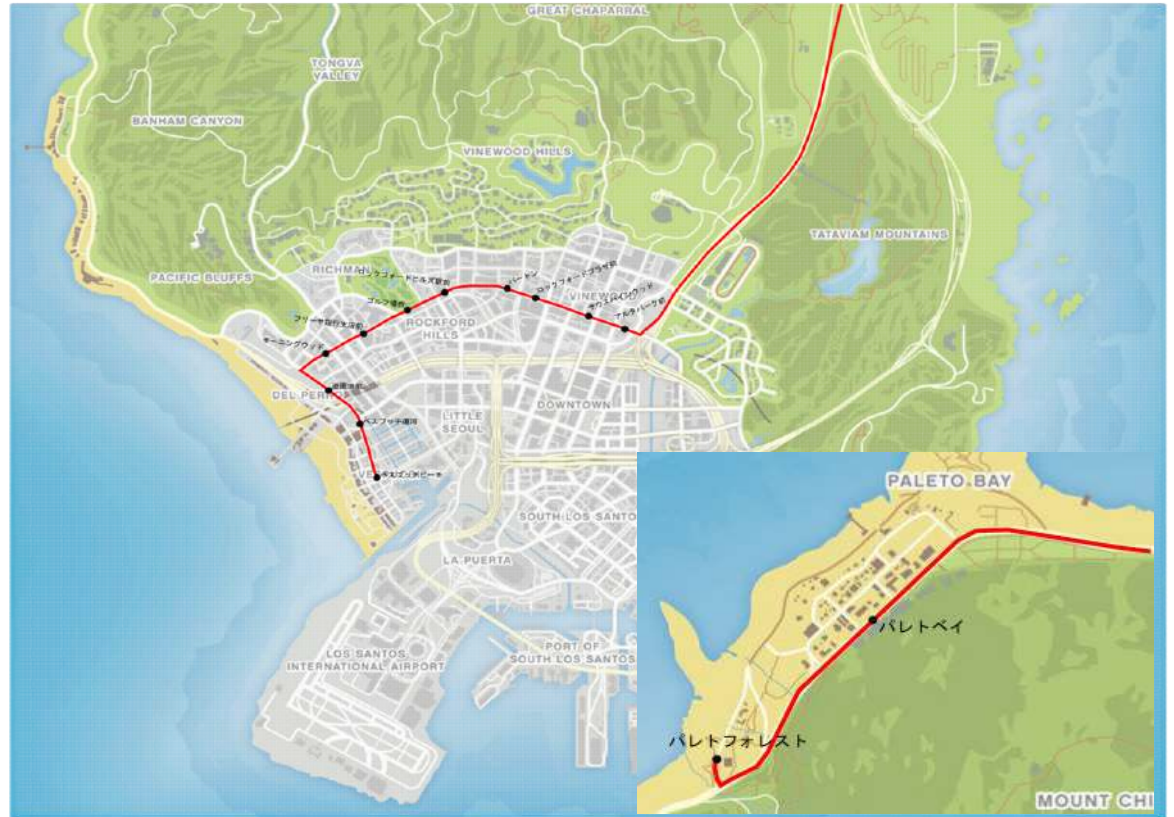

行き先番号:16

ロックフォードプラザ経由ベスブッチビーチ行

平日		土日祝	
5		5	
6	45	6	45
7		7	
8	45	8	45
9		9	
10	45	10	45
11		11	
12	45	12	45
13		13	
14	45	14	45
15		15	
16	45	16	45
17		17	
18	45	18	45
19		19	
20	45	20	45
21		21	
22	45	22	45
23		23	
24		24	

備考