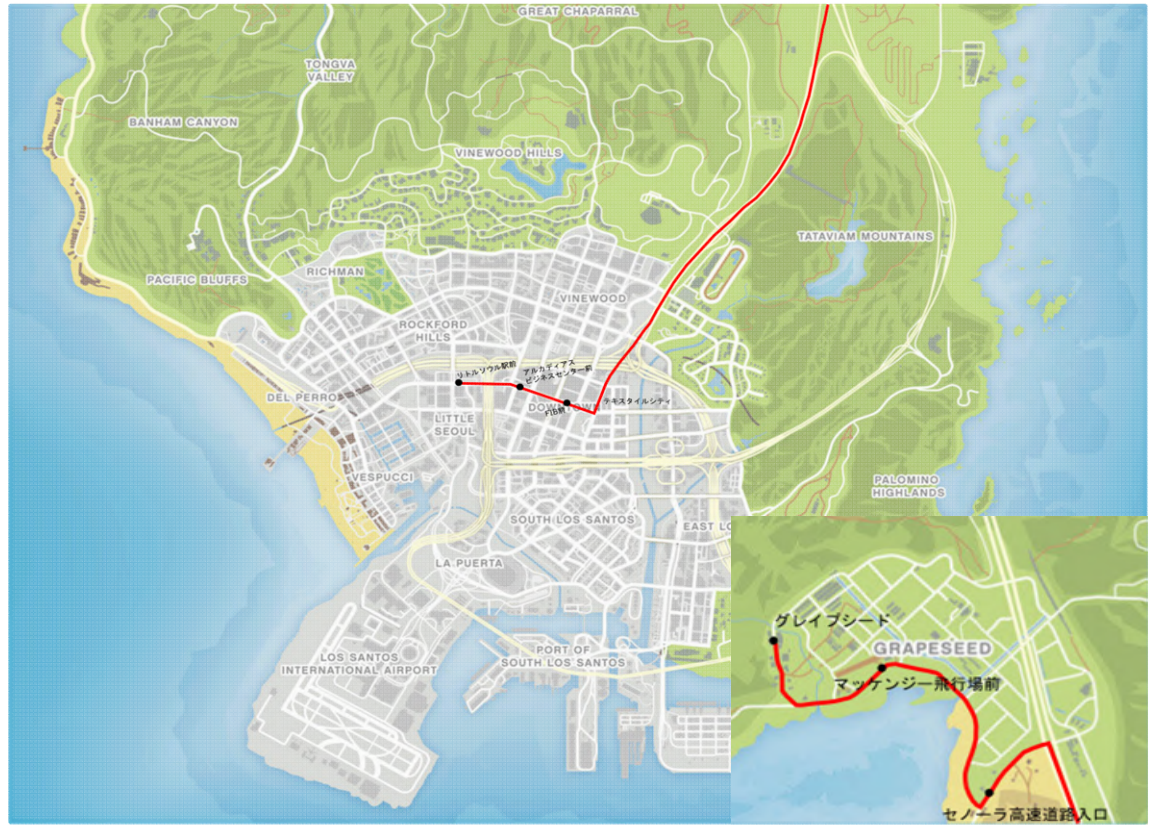

行き先番号: Loop
 プレイン群循環外回り(パレットベイ方面)

平日		土日祝	
5		5	
6		6	
7		7	
8		8	
9		9	
10		10	
11	20	11	20
12		12	
13		13	
14		14	
15	20	15	20
16		16	
17		17	
18		18	
19	20 30	19	20 30
20		20	
21		21	
22		22	
23		23	
24		24	

備考

行き先番号: Loop
 プレイン群循環内回り

平日		土日祝	
5		5	
6		6	
7		7	
8		8	
9	45	9	45
10		10	
11		11	
12		12	
13	45	13	45
14		14	
15		15	
16		16	
17	45	17	45
18		18	
19		19	
20		20	
21		21	
22		22	
23		23	
24		24	

備考

行き先番号: G10
 ミラーパーク経由ロスサントス国際空港行

平日		土日祝	
5		5	
6		6	
7		7	
8		8	
9		9	
10		10	
11	30	11	30
12		12	
13		13	
14		14	
15		15	
16		16	
17		17	
18		18	
19		19	
20		20	
21		21	
22		22	
23		23	
24		24	

備考

行き先番号:P14
 ダウンタウン経由ベスプッチビーチ行

平日		土日祝	
5		5	
6		6	
7	50	7	
8		8	
9	00	9	
10		10	
11		11	
12		12	
13		13	
14		14	
15		15	
16		16	
17		17	
18		18	
19		19	
20		20	
21		21	
22		22	
23		23	
24		24	

備考

行き先番号: G17
 ロックフォードプラザ経由バスブッチビーチ行

平日		土日祝	
5		5	
6		6	
7		7	
8		8	
9	35	9	35
10		10	
11		11	
12		12	
13		13	
14	30	14	30
15		15	
16		16	
17		17	
18		18	
19		19	
20		20	
21		21	
22		22	
23		23	
24		24	