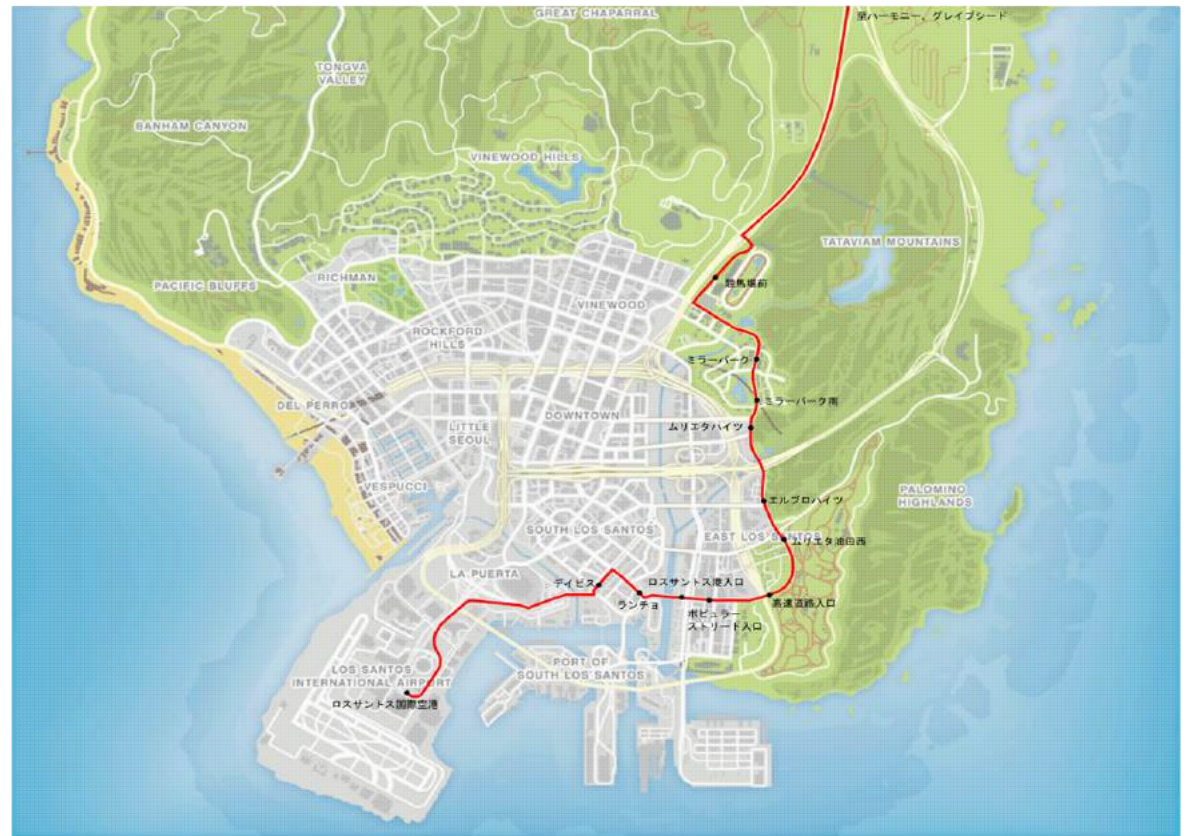

行き先番号:16
エルプロBlvd経由ロスサントス国際空港行

平日		土日祝	
5	30	5	30
6	30	6	30
7	30	7	30
8	30	8	30
9	30	9	30
10	30	10	30
11	30	11	30
12	30	12	30
13	30	13	30
14	30	14	30
15	30	15	30
16	30	16	30
17	30	17	30
18	30	18	30
19	30	19	30
20	30	20	30
21	30	21	30
22	30	22	30
23	30	23	30
24	30	24	30

備考